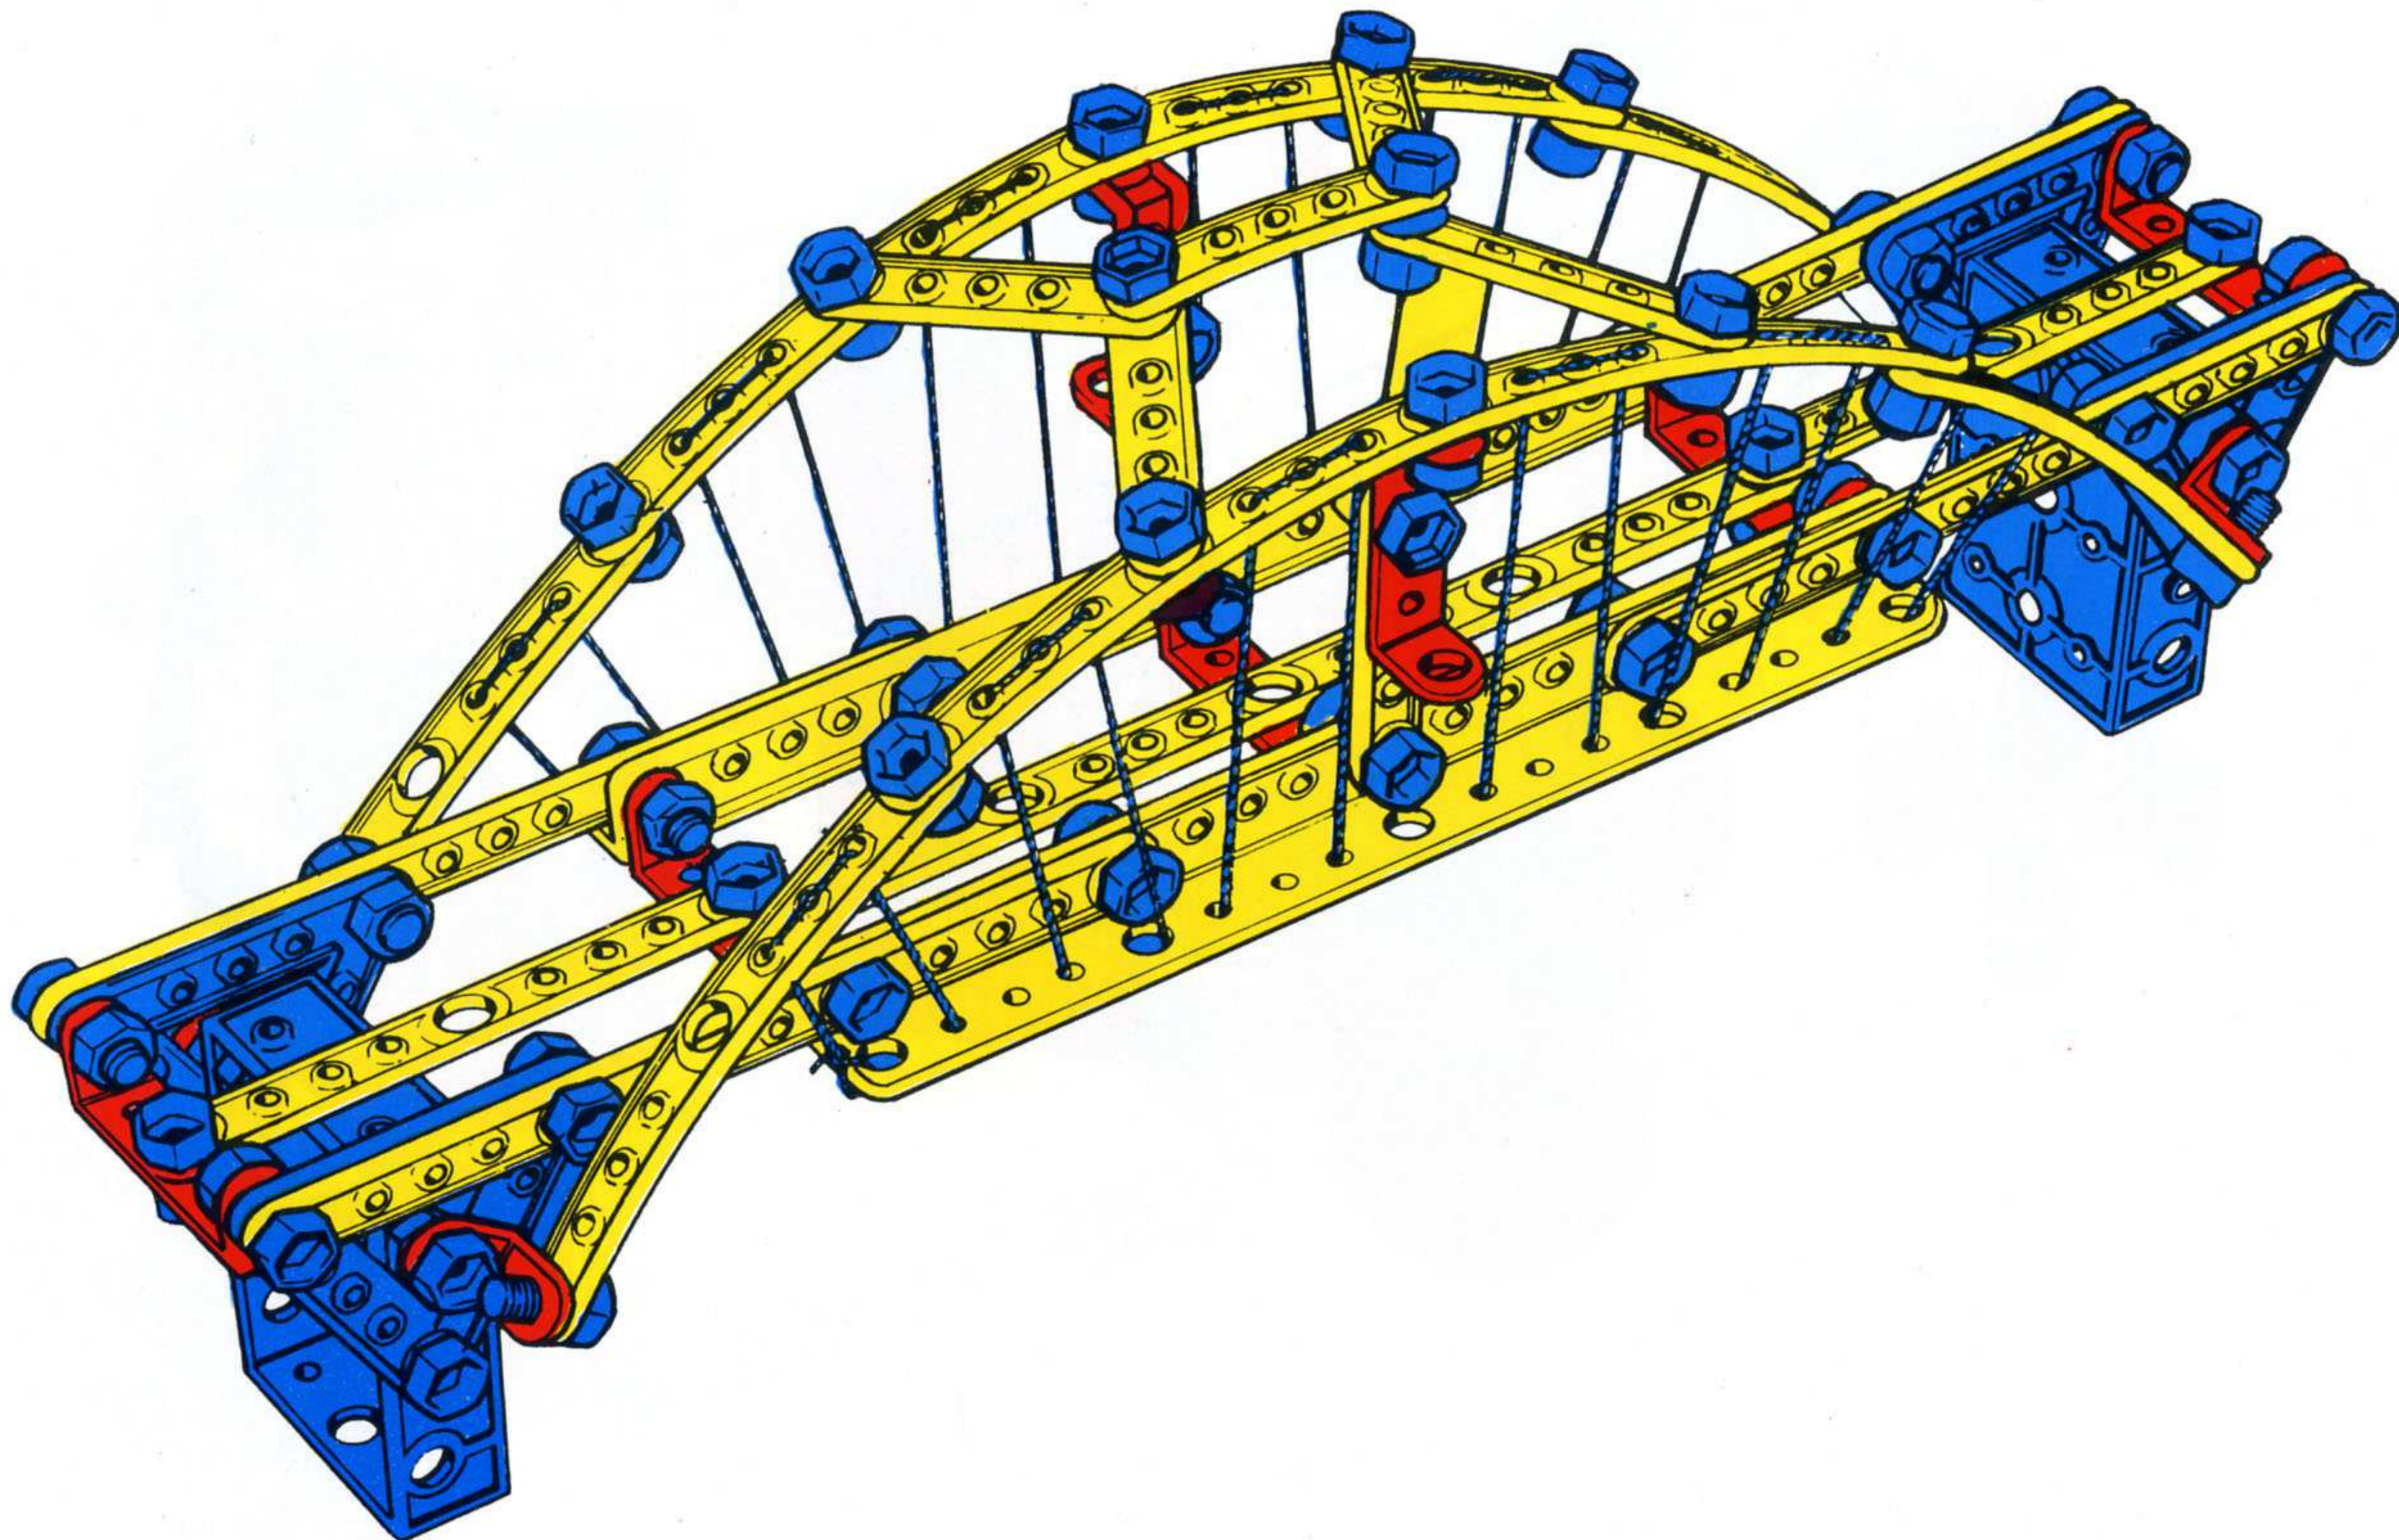

MECCANO[®] junior

de grosses pièces...

pour des petits doigts

exemples de modèles
avec vues détaillées

57 modèles expliqués
en couleurs

jeu de construction
pour enfant

3

tour

naviplane

chouleur - pelleteur

pont

camion de dépannage

grue portique

chariot élévateur à fourches

voiture à trois roues

grue à tour

toupie

grue géante

jeep

excavateur

batteur

contenu des boîtes **MECCANO** junior

MECCANO
france s.a.

118 Avenue Jean-Jaurès
75019 Paris

	PIECES	BOITE 1	BOITE 2	BOITE 3		PIECES	BOITE 1	BOITE 2	BOITE 3
P 50		4	4	8	P 67		-	2	2
P 51		2	4	6	P 68		-	1	2
P 52		2	4	4	P 76		-	-	2
P 53		2	2	4	P 77		-	-	1
P 54		1	2	2	P 78		4	5	10
P 55		12	18	30	P 79		4	4	4
P 56		2	10	18	P 80		-	-	1
P 57		14	28	48	P 81		-	-	2
P 58		1	1	1	P 82		-	-	1
P 59		3	4	6	P 87		-	-	2
P 60		4	6	8	P 97		-	-	2
P 62		1	2	3	P 99		-	1	1
P 63		2	6	8	40		1	1	2
P 64		1	1	1					
P 65		2	2	2					
P 66		-	4	4					