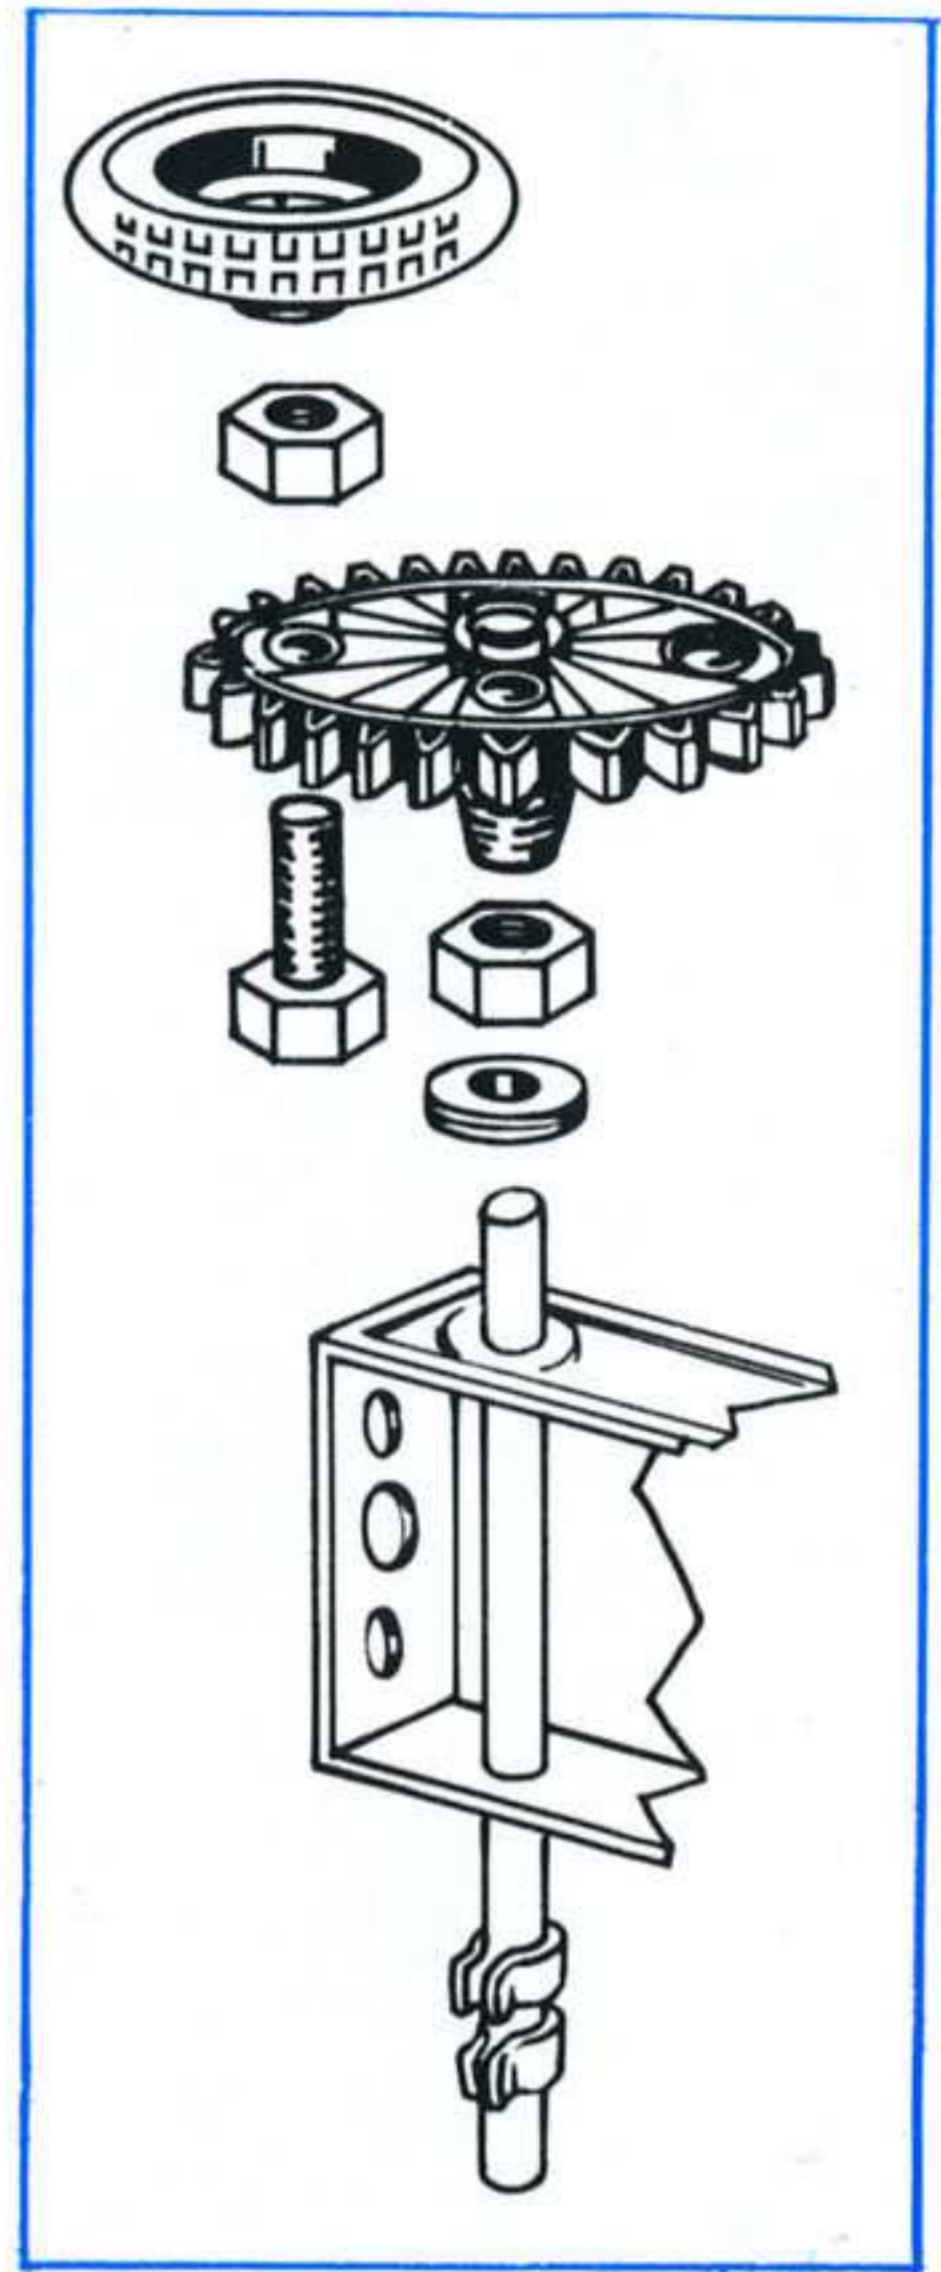

toupie

grue géante

jeep

excavateur

batteur

contenu des boîtes **MECCANO** junior

MECCANO
france s.a.

118 Avenue Jean-Jaurès
75019 Paris

	PIECES	BOITE 1	BOITE 2	BOITE 3		PIECES	BOITE 1	BOITE 2	BOITE 3
P 50		4	4	8	P 67		-	2	2
P 51		2	4	6	P 68		-	1	2
P 52		2	4	4	P 76		-	-	2
P 53		2	2	4	P 77		-	-	1
P 54		1	2	2	P 78		4	5	10
P 55		12	18	30	P 79		4	4	4
P 56		2	10	18	P 80		-	-	1
P 57		14	28	48	P 81		-	-	2
P 58		1	1	1	P 82		-	-	1
P 59		3	4	6	P 87		-	-	2
P 60		4	6	8	P 97		-	-	2
P 62		1	2	3	P 99		-	1	1
P 63		2	6	8	40		1	1	2
P 64		1	1	1					
P 65		2	2	2					
P 66		-	4	4					