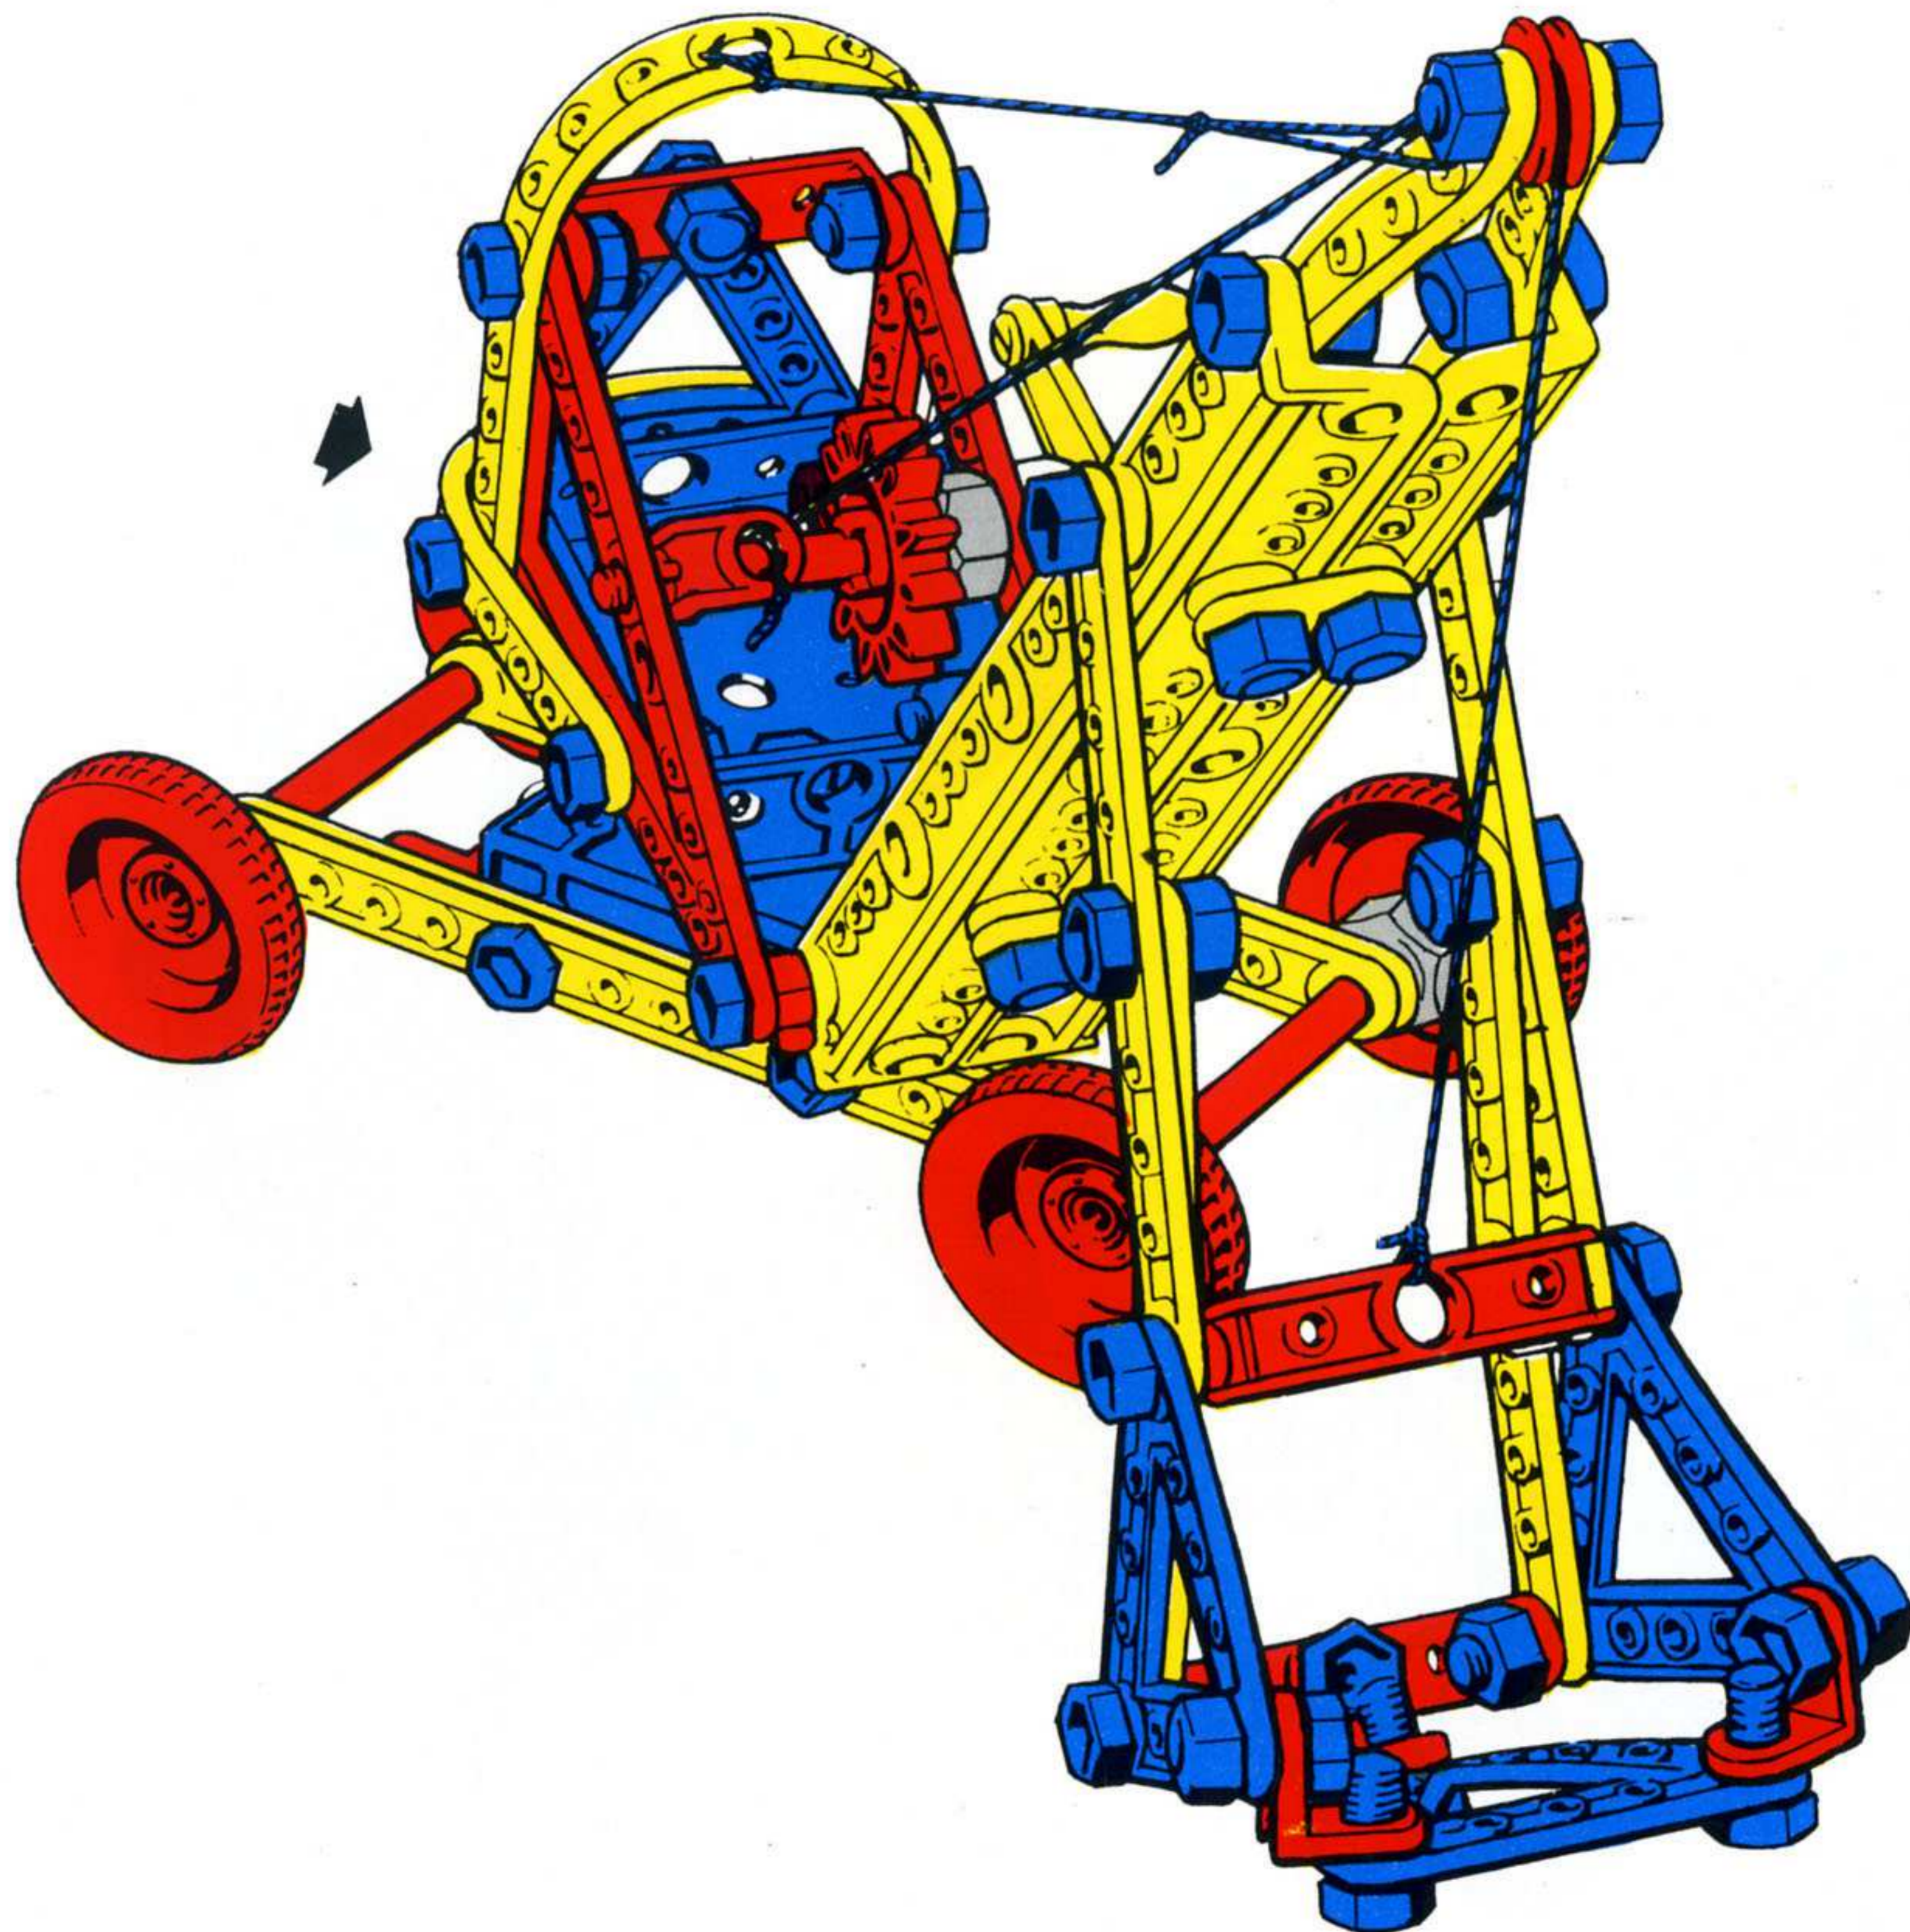

naviplane

chouleur - pelleteur

pont

camion de dépannage

grue portique

chariot élévateur à fourches

voiture à trois roues

grue à tour

toupie

grue géante

jeep

excavateur

batteur

contenu des boîtes **MECCANO** junior

MECCANO
france s.a.

118 Avenue Jean-Jaurès
75019 Paris

	PIECES	BOITE 1	BOITE 2	BOITE 3		PIECES	BOITE 1	BOITE 2	BOITE 3
P 50		4	4	8	P 67		-	2	2
P 51		2	4	6	P 68		-	1	2
P 52		2	4	4	P 76		-	-	2
P 53		2	2	4	P 77		-	-	1
P 54		1	2	2	P 78		4	5	10
P 55		12	18	30	P 79		4	4	4
P 56		2	10	18	P 80		-	-	1
P 57		14	28	48	P 81		-	-	2
P 58		1	1	1	P 82		-	-	1
P 59		3	4	6	P 87		-	-	2
P 60		4	6	8	P 97		-	-	2
P 62		1	2	3	P 99		-	1	1
P 63		2	6	8	40		1	1	2
P 64		1	1	1					
P 65		2	2	2					
P 66		-	4	4					