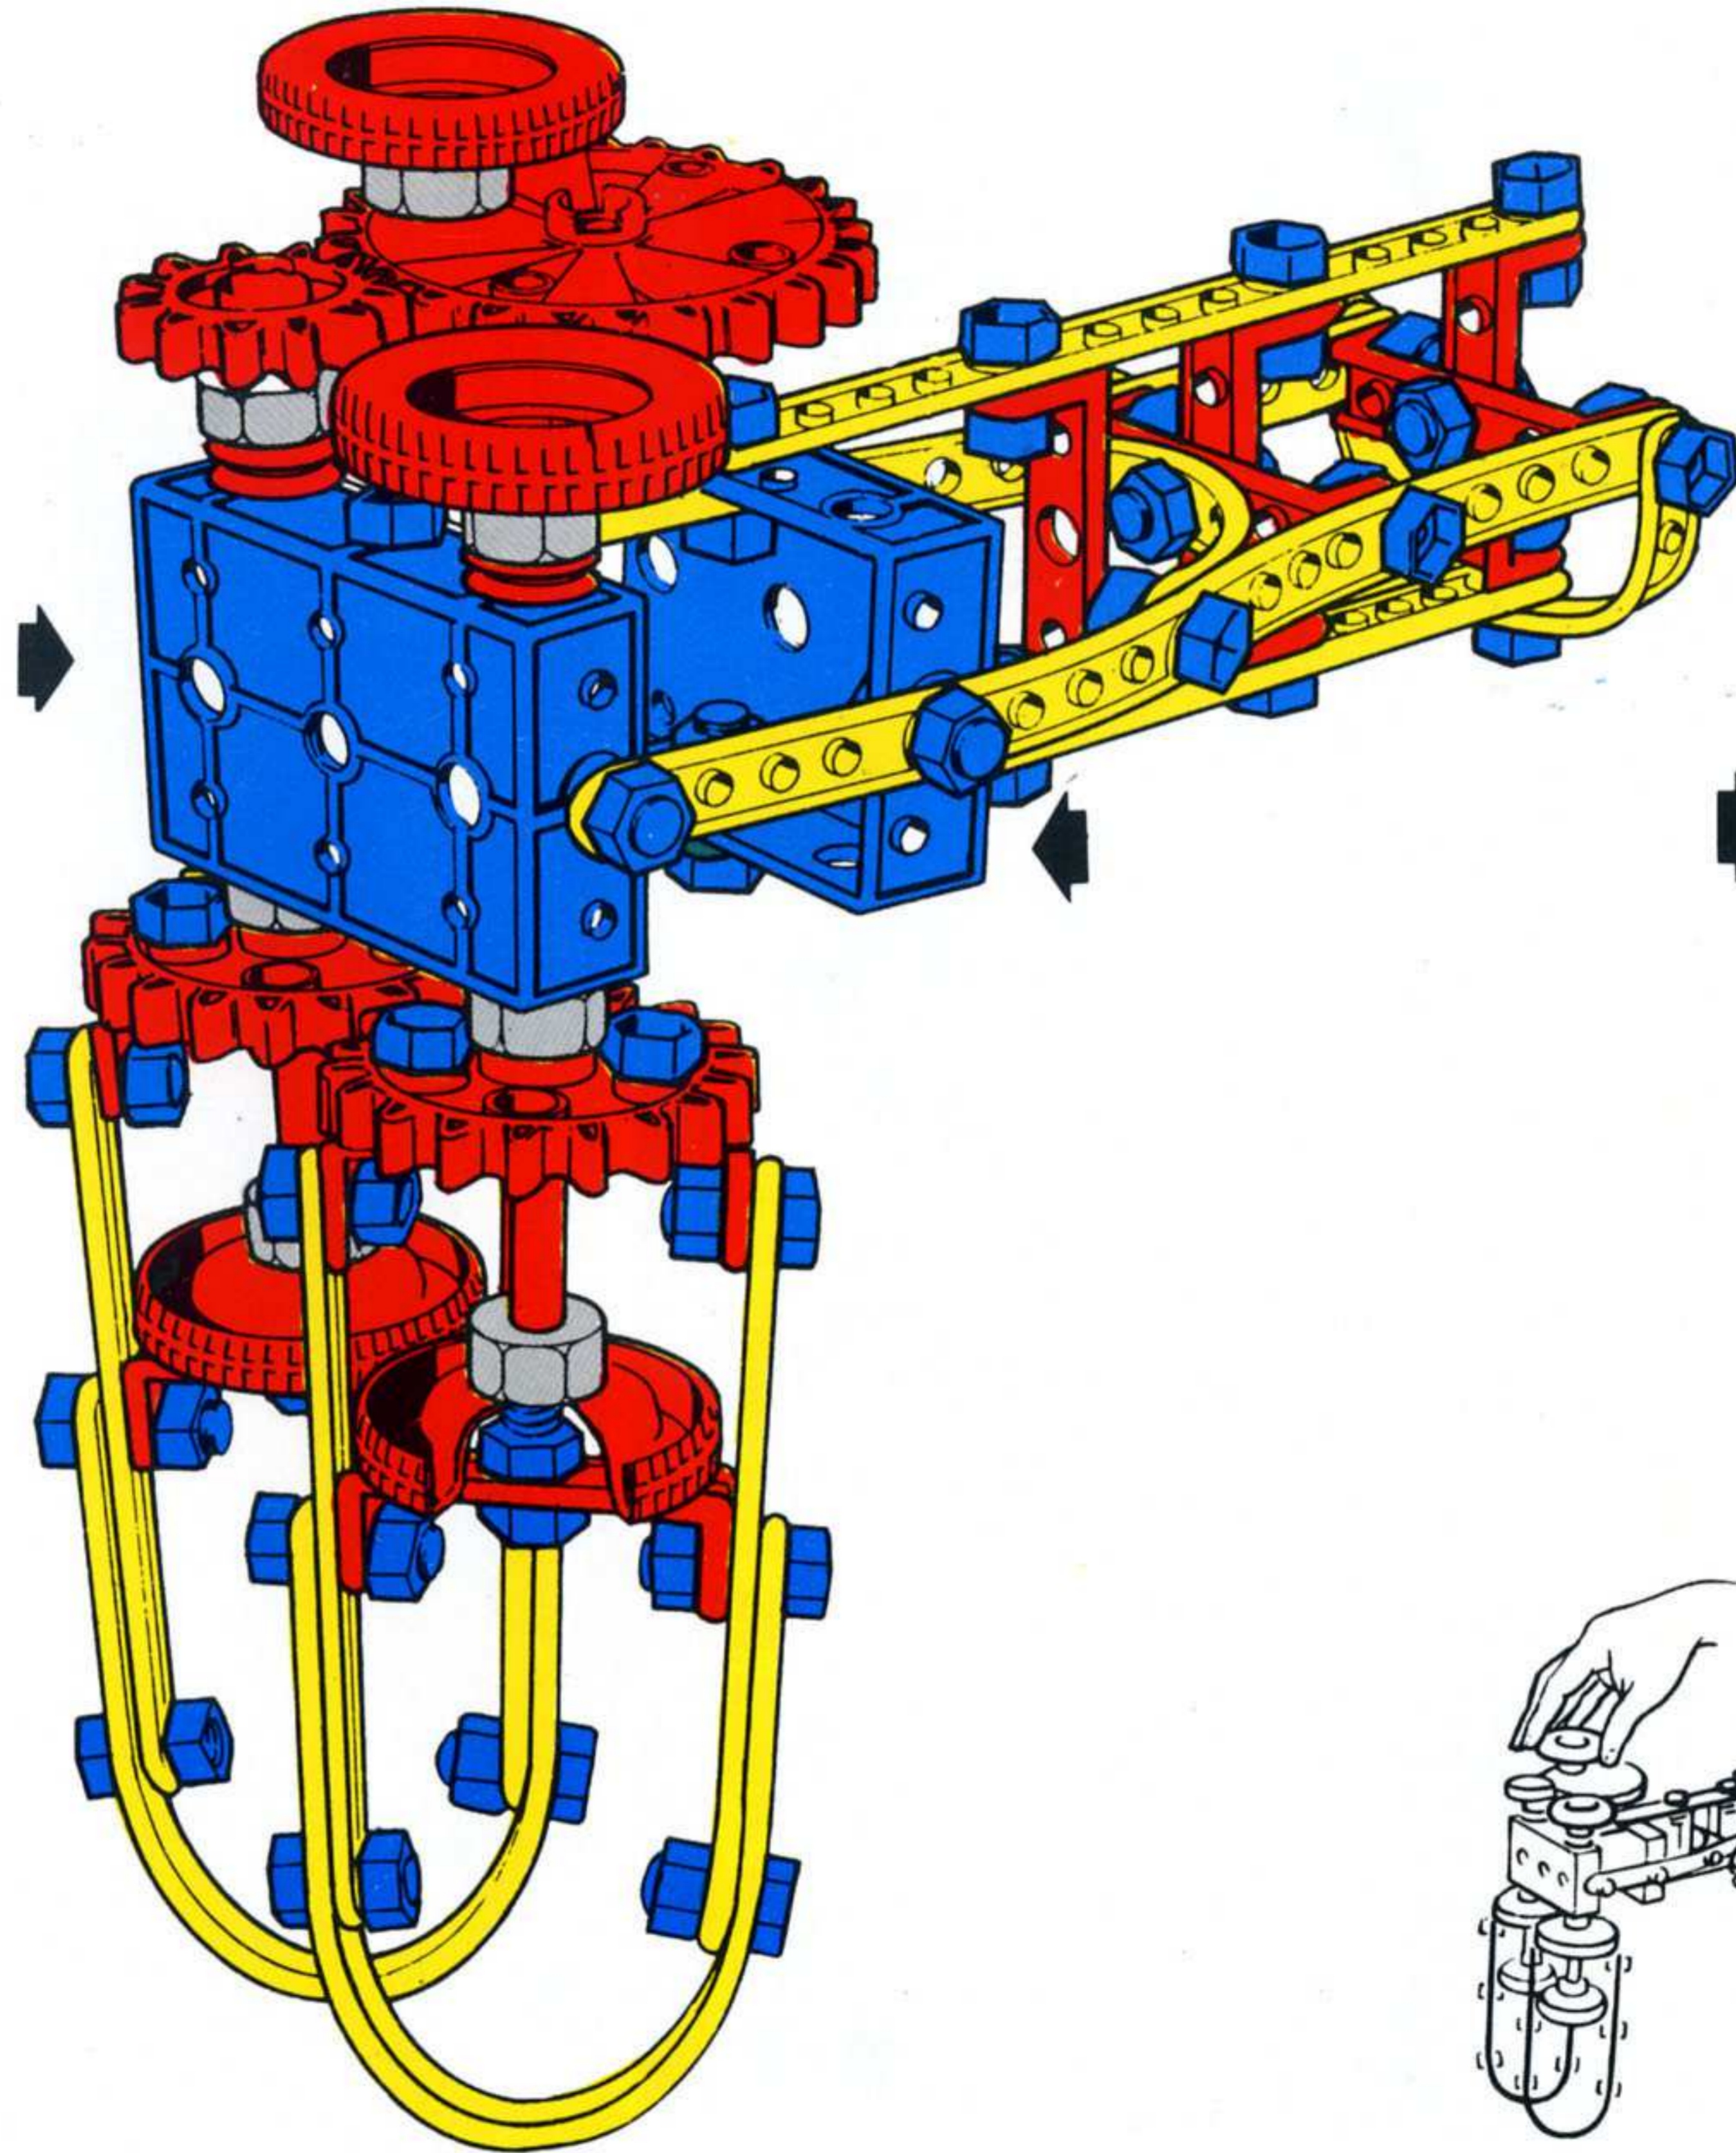

naviplane

chouleur - pelleteur

pont

camion de dépannage

grue portique

chariot élévateur à fourches

voiture à trois roues

grue à tour

toupie

grue géante

jeep

excavateur

batteur

contenu des boîtes **MECCANO** junior

MECCANO
france s.a.

118 Avenue Jean-Jaurès
75019 Paris

	PIECES	BOITE 1	BOITE 2	BOITE 3		PIECES	BOITE 1	BOITE 2	BOITE 3
P 50		4	4	8	P 67		-	2	2
P 51		2	4	6	P 68		-	1	2
P 52		2	4	4	P 76		-	-	2
P 53		2	2	4	P 77		-	-	1
P 54		1	2	2	P 78		4	5	10
P 55		12	18	30	P 79		4	4	4
P 56		2	10	18	P 80		-	-	1
P 57		14	28	48	P 81		-	-	2
P 58		1	1	1	P 82		-	-	1
P 59		3	4	6	P 87		-	-	2
P 60		4	6	8	P 97		-	-	2
P 62		1	2	3	P 99		-	1	1
P 63		2	6	8	40		1	1	2
P 64		1	1	1					
P 65		2	2	2					
P 66		-	4	4					