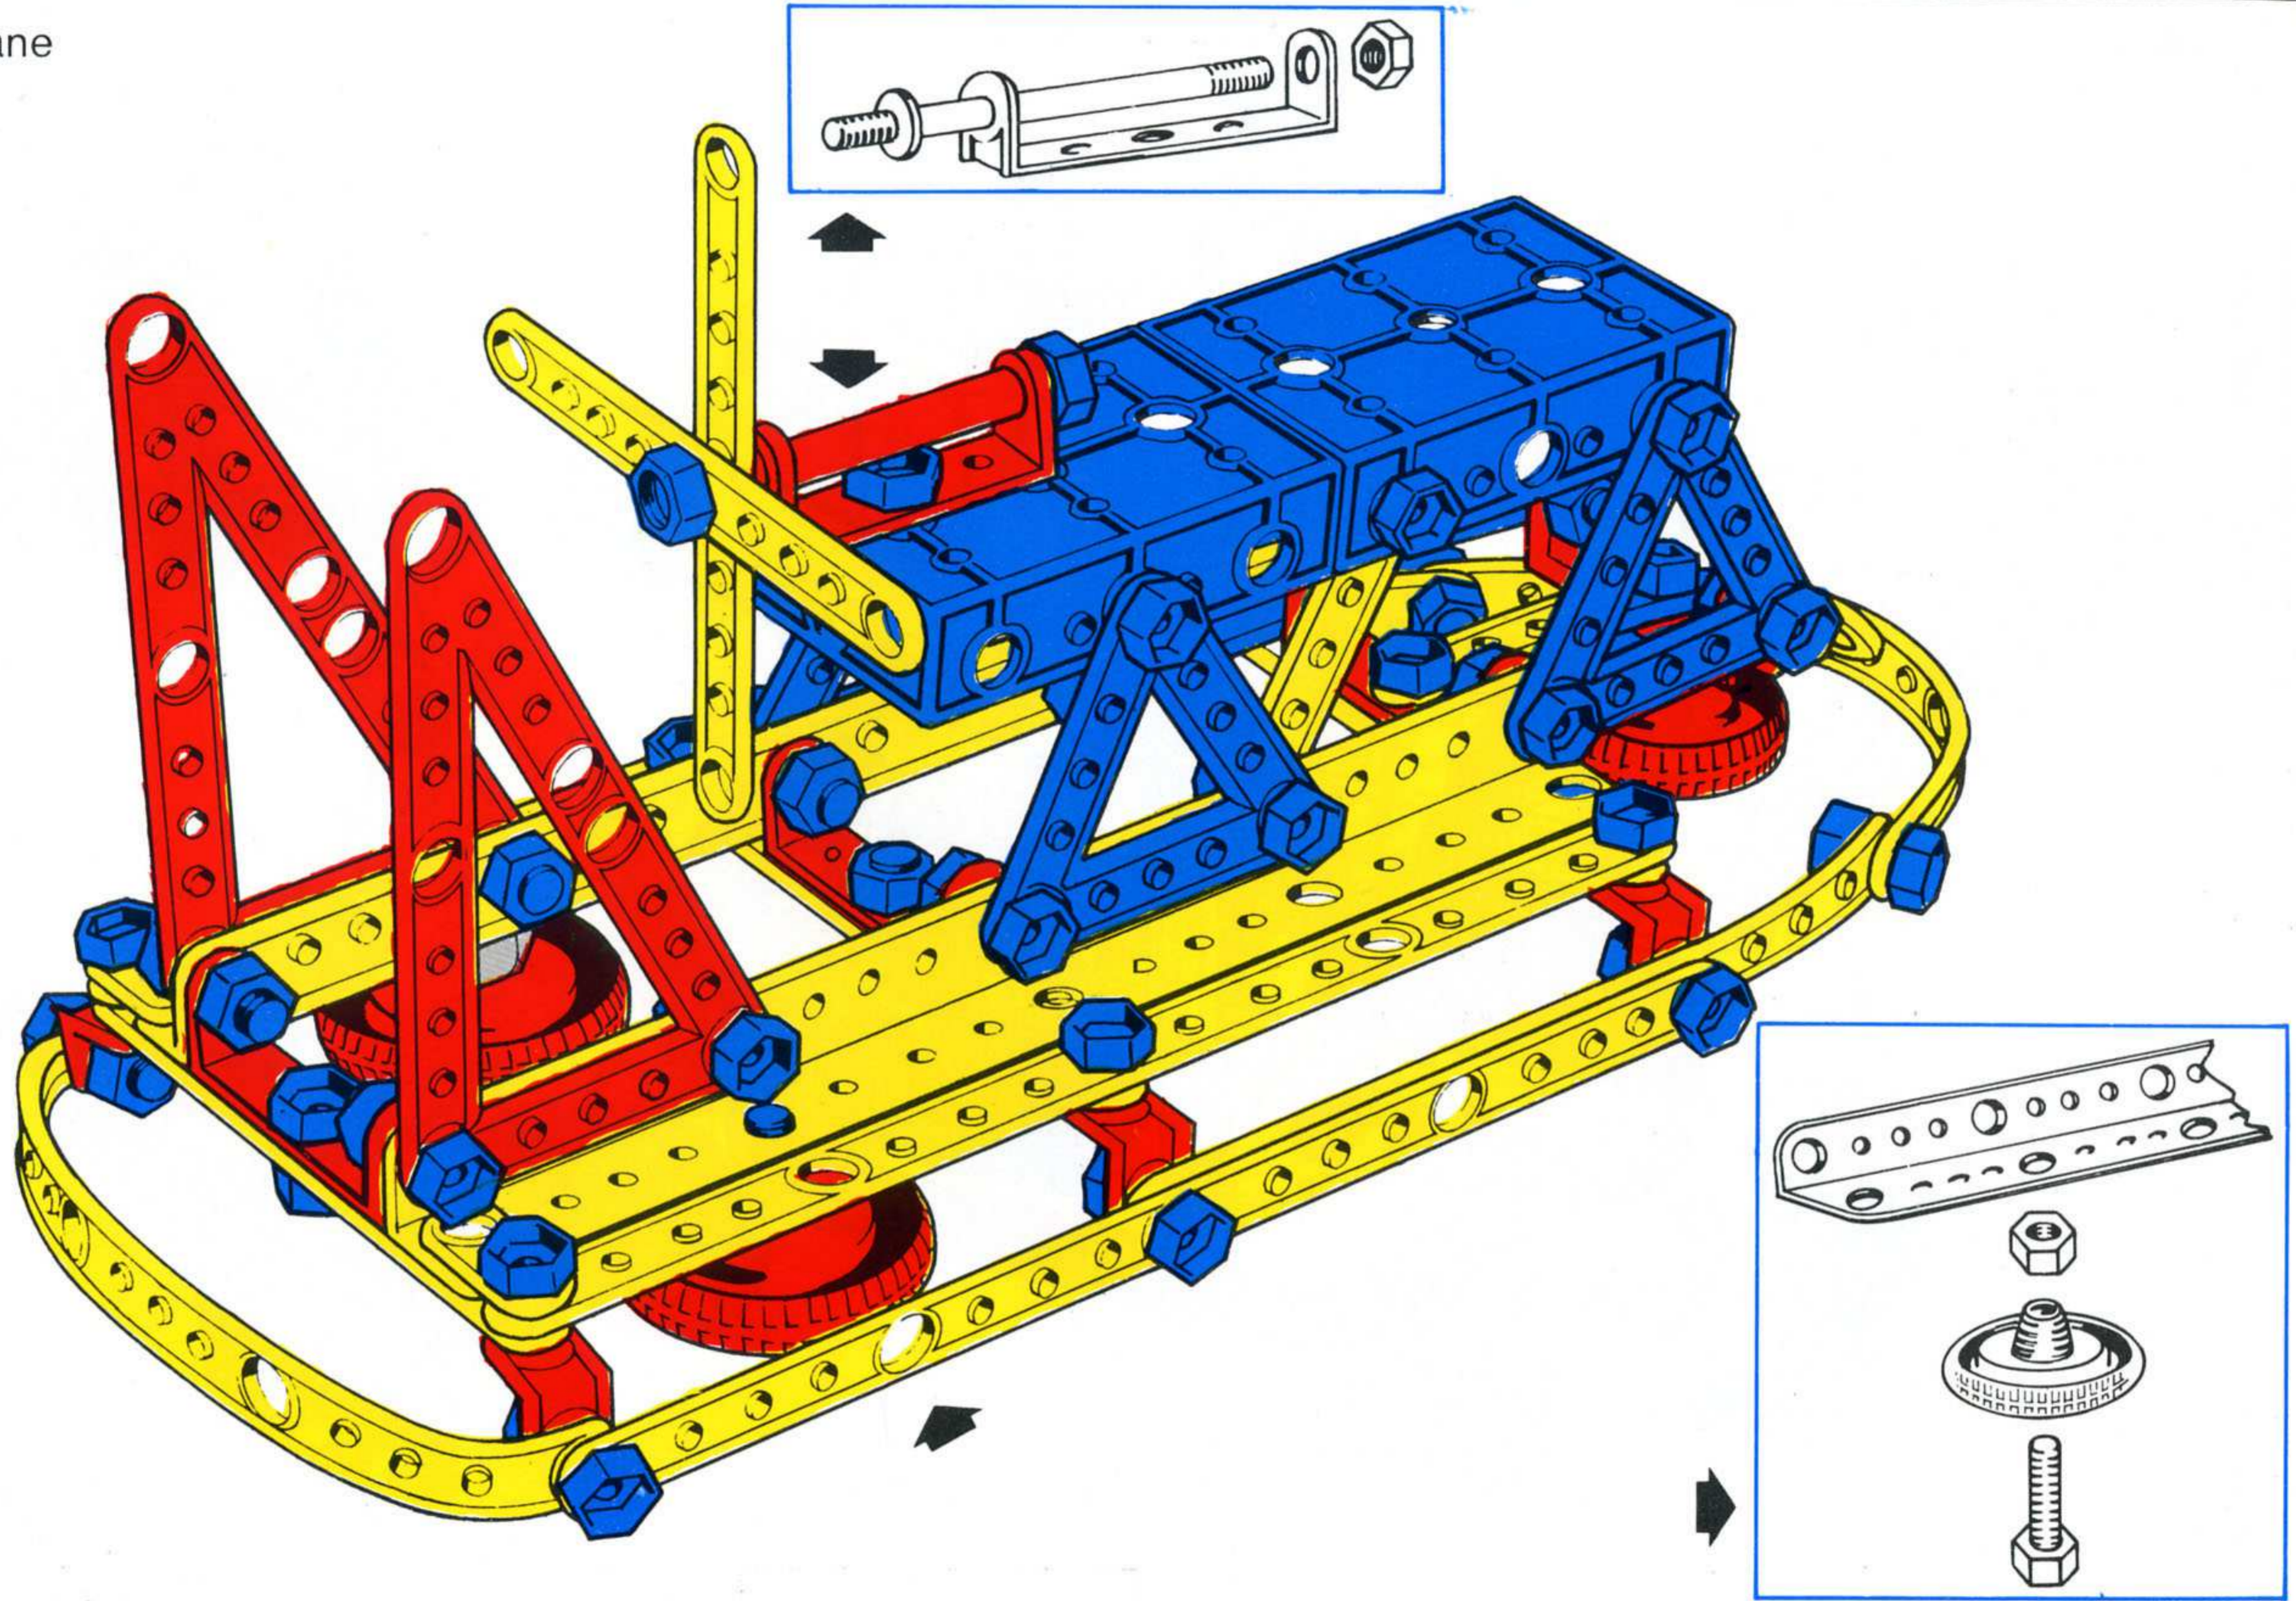

MECCANO[®] junior

de grosses pièces...

pour des petits doigts

exemples de modèles
avec vues détaillées

57 modèles expliqués
en couleurs

jeu de construction
pour enfant

3

tour

naviplane

chouleur - pelleteur

pont

camion de dépannage

grue portique

chariot élévateur à fourches

voiture à trois roues

grue à tour

toupie

grue géante

jeep

excavateur

batteur

contenu des boîtes **MECCANO** junior

MECCANO
france s.a.

118 Avenue Jean-Jaurès
75019 Paris

	PIECES	BOITE 1	BOITE 2	BOITE 3		PIECES	BOITE 1	BOITE 2	BOITE 3
P 50		4	4	8	P 67		-	2	2
P 51		2	4	6	P 68		-	1	2
P 52		2	4	4	P 76		-	-	2
P 53		2	2	4	P 77		-	-	1
P 54		1	2	2	P 78		4	5	10
P 55		12	18	30	P 79		4	4	4
P 56		2	10	18	P 80		-	-	1
P 57		14	28	48	P 81		-	-	2
P 58		1	1	1	P 82		-	-	1
P 59		3	4	6	P 87		-	-	2
P 60		4	6	8	P 97		-	-	2
P 62		1	2	3	P 99		-	1	1
P 63		2	6	8	40		1	1	2
P 64		1	1	1					
P 65		2	2	2					
P 66		-	4	4					