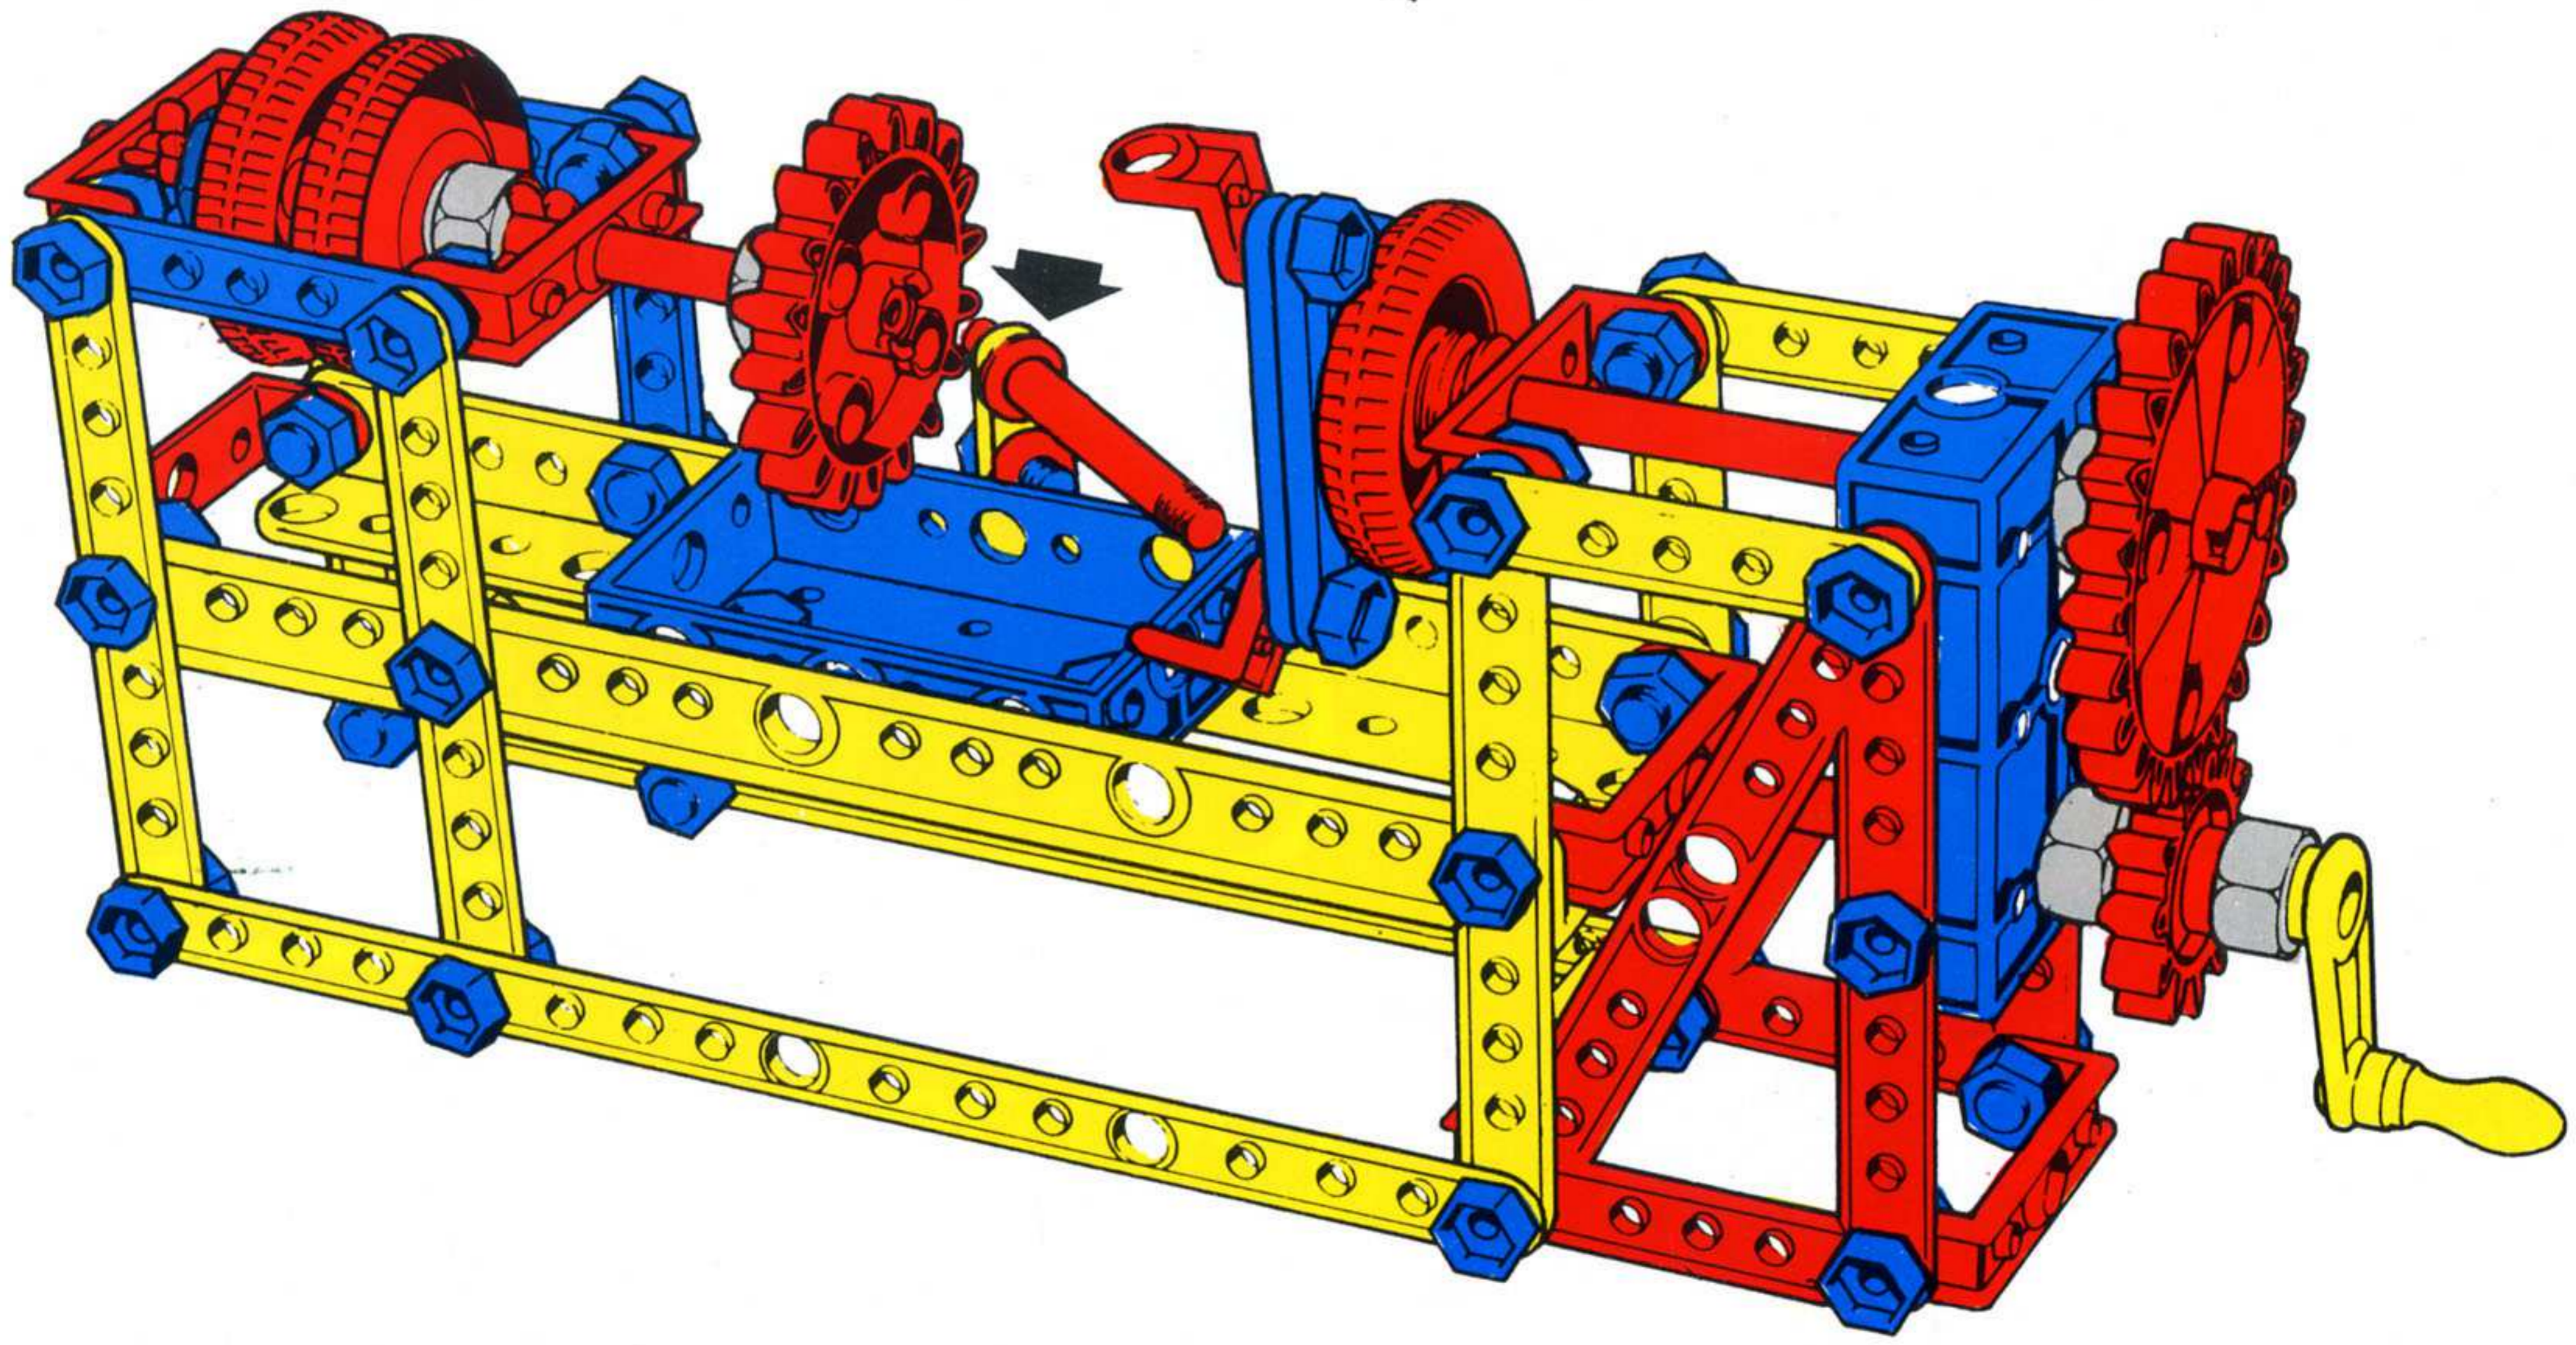

MECCANO[®] junior

de grosses pièces...

pour des petits doigts

exemples de modèles
avec vues détaillées

57 modèles expliqués
en couleurs

jeu de construction
pour enfant

3

tour

naviplane

chouleur - pelleteur

pont

camion de dépannage

grue portique

chariot élévateur à fourches

voiture à trois roues

grue à tour

toupie

grue géante

jeep

excavateur

batteur

contenu des boîtes **MECCANO** junior

MECCANO
france s.a.

118 Avenue Jean-Jaurès
75019 Paris

	PIECES	BOITE 1	BOITE 2	BOITE 3		PIECES	BOITE 1	BOITE 2	BOITE 3
P 50		4	4	8	P 67		-	2	2
P 51		2	4	6	P 68		-	1	2
P 52		2	4	4	P 76		-	-	2
P 53		2	2	4	P 77		-	-	1
P 54		1	2	2	P 78		4	5	10
P 55		12	18	30	P 79		4	4	4
P 56		2	10	18	P 80		-	-	1
P 57		14	28	48	P 81		-	-	2
P 58		1	1	1	P 82		-	-	1
P 59		3	4	6	P 87		-	-	2
P 60		4	6	8	P 97		-	-	2
P 62		1	2	3	P 99		-	1	1
P 63		2	6	8	40		1	1	2
P 64		1	1	1					
P 65		2	2	2					
P 66		-	4	4					