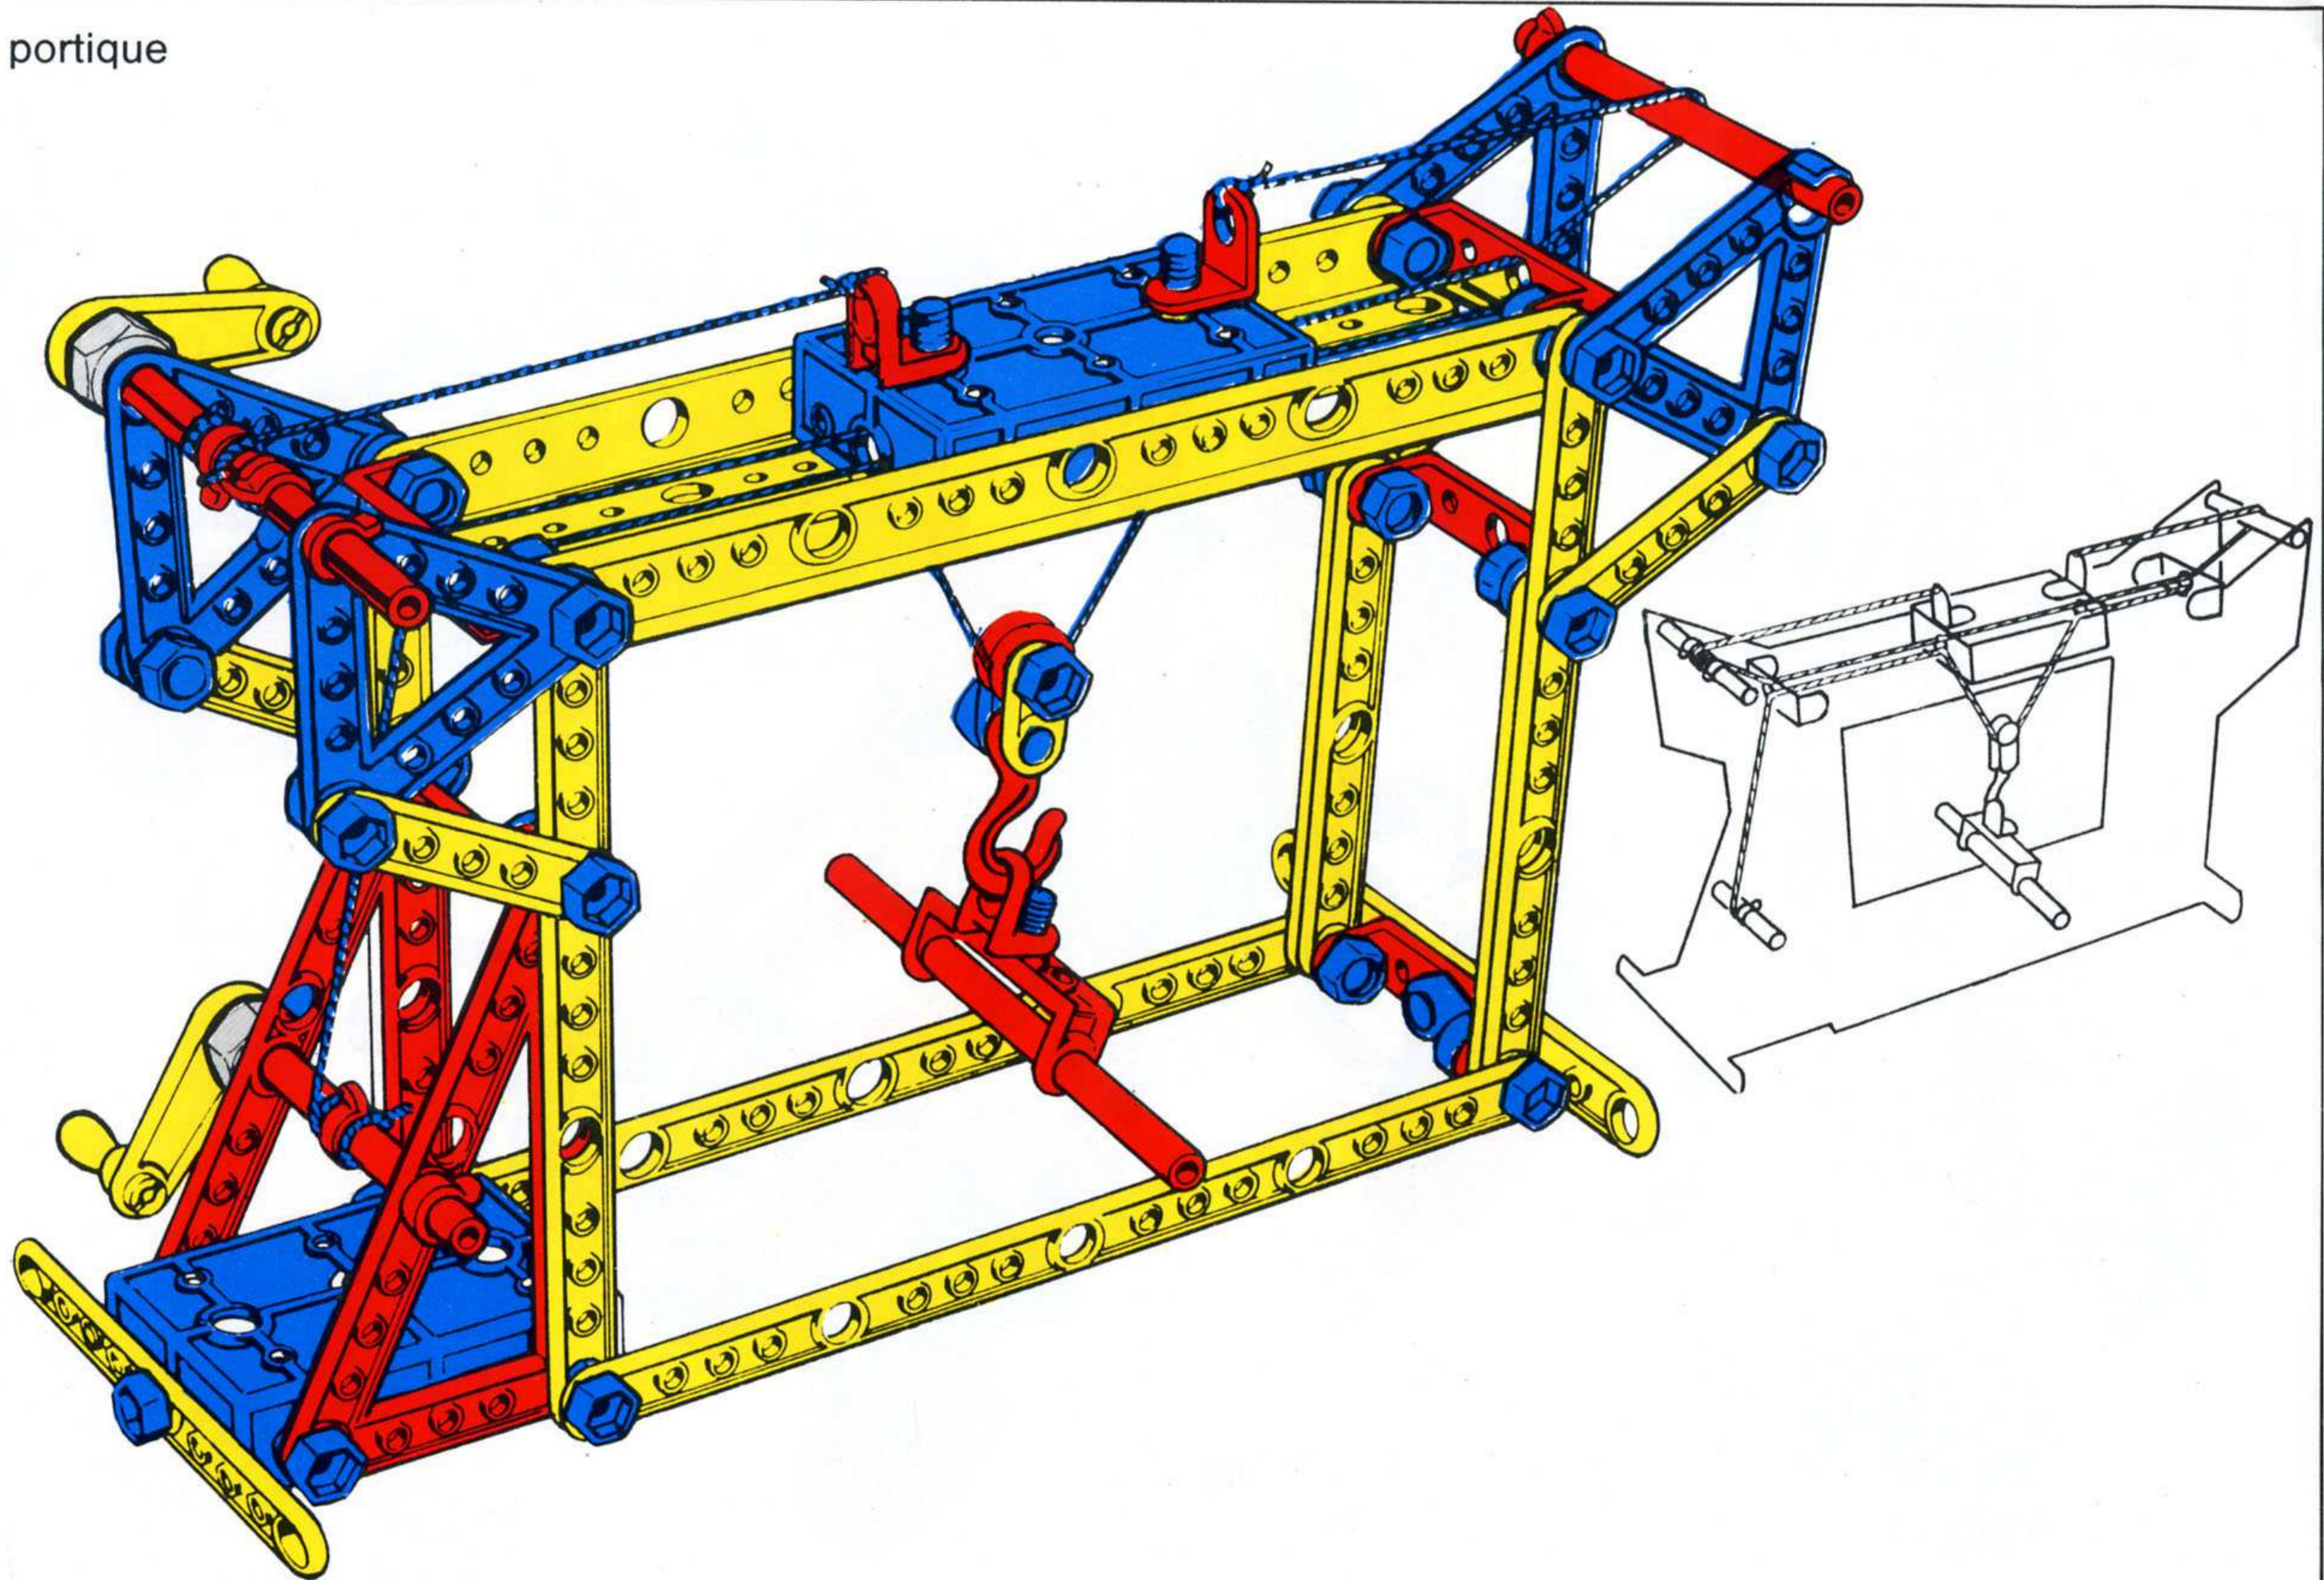

MECCANO[®] junior

de grosses pièces...

pour des petits doigts

exemples de modèles
avec vues détaillées

57 modèles expliqués
en couleurs

jeu de construction
pour enfant

3

tour

naviplane

chouleur - pelleteur

pont

camion de dépannage

grue portique

chariot élévateur à fourches

voiture à trois roues

grue à tour

toupie

grue géante

jeep

excavateur

batteur

contenu des boîtes **MECCANO** junior

MECCANO
france s.a.

118 Avenue Jean-Jaurès
75019 Paris

	PIECES	BOITE 1	BOITE 2	BOITE 3		PIECES	BOITE 1	BOITE 2	BOITE 3
P 50		4	4	8	P 67		-	2	2
P 51		2	4	6	P 68		-	1	2
P 52		2	4	4	P 76		-	-	2
P 53		2	2	4	P 77		-	-	1
P 54		1	2	2	P 78		4	5	10
P 55		12	18	30	P 79		4	4	4
P 56		2	10	18	P 80		-	-	1
P 57		14	28	48	P 81		-	-	2
P 58		1	1	1	P 82		-	-	1
P 59		3	4	6	P 87		-	-	2
P 60		4	6	8	P 97		-	-	2
P 62		1	2	3	P 99		-	1	1
P 63		2	6	8	40		1	1	2
P 64		1	1	1					
P 65		2	2	2					
P 66		-	4	4					